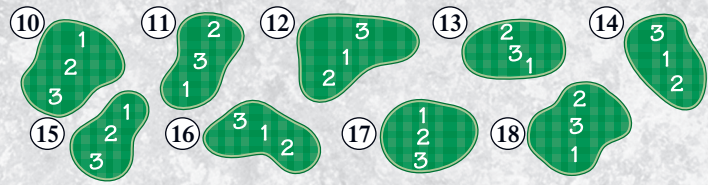

PAM'S GOLF GETAWAYS

Ocean City's best Golf Trips

Call The Girls at Pam's

877-465-3888

www.PamsGolfOC.com

River Run
GOLF CLUB

11605 Masters Lane Berlin, MD 21811

410-641-7200 800-733-RRUN

WWW.RIVERRUNGOLF.COM

Restaurant 410-641-6500

At the turn, stop by our 9th hole grille.

A
Gary Payer
SIGNATURE COURSE

River Run
GOLF CLUB

USGA RULES GOVERN ALL PLAY
 OUT OF BOUNDS - WHITE STAKES & FENCES
 LATERAL HAZARDS - RED MARKINGS
 WATER HAZARDS - YELLOW MARKINGS
 YARDAGE MARKERS ARE TO CENTER OF GREENS

HOLE	1	2	3	4	5	6	7	8	9	OUT	10	11	12	13	14	15	16	17	18	IN	TOT	HCP	NET
BLACK TEES	338	187	558	222	554	385	384	169	434	3231	367	418	396	369	207	614	165	527	411	3474	6705		
BLUE TEES	328	177	535	174	542	375	375	164	415	3085	354	387	386	345	188	572	140	501	395	3268	6353		
WHITE TEES	314	165	520	159	527	362	359	153	391	2950	343	384	370	335	180	545	130	480	379	3146	6096		
GOLD TEES	254	133	431	134	498	306	284	124	312	2476	312	333	300	280	108	498	112	430	302	2675	5151		
MENS HDCP	16	18	6	14	4	10	8	12	2		13	9	5	7	17	1	15	3	11				
PAR	4	3	5	3	5	4	4	3	4	35	4	4	4	4	3	5	3	5	4	36	71		
RED TEES	251	120	421	125	457	289	225	125	327	2340	264	300	293	262	120	440	106	400	297	2482	4822		
LADIES' HDCP	16	18	6	14	4	10	8	12	2		13	9	5	7	17	1	15	3	11				
MATCH +/-																							