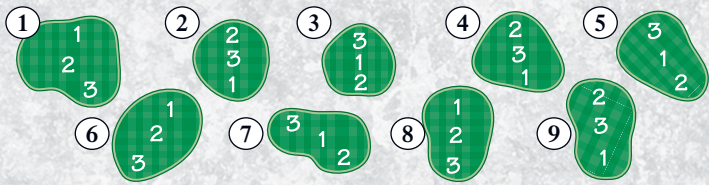

PAM'S GOLF GETAWAYS

Ocean City's best Golf Trips

Call The Girls at Pam's

877-465-3888

www.PamsGolfOC.com

River Run
GOLF CLUB

11605 Masters Lane Berlin, MD 21811

410-641-7200 800-733-RRUN

WWW.RIVERRUNGOLF.COM

Restaurant 410-641-6500

At the turn, stop by our 9th hole grille.

A
Gary Payer
SIGNATURE COURSE

River Run
GOLF CLUB

USGA RULES GOVERN ALL PLAY
 OUT OF BOUNDS - WHITE STAKES & FENCES
 LATERAL HAZARDS - RED MARKINGS
 WATER HAZARDS - YELLOW MARKINGS
 YARDAGE MARKERS ARE TO CENTER OF GREENS

HOLE	1	2	3	4	5	6	7	8	9	OUT	10	11	12	13	14	15	16	17	18	IN	TOT	HCP	NET
BLACK TEES	338	187	558	222	554	385	384	169	434	3231	367	418	396	369	207	614	165	527	411	3474	6705		
BLUE TEES	328	177	535	174	542	375	375	164	415	3085	354	387	386	345	188	572	140	501	395	3268	6353		
WHITE TEES	314	165	520	159	527	362	359	153	391	2950	343	384	370	335	180	545	130	480	379	3146	6096		
GOLD TEES	254	133	431	134	498	306	284	124	312	2476	312	333	300	280	108	498	112	430	302	2675	5151		
MENS HDCP	16	18	6	14	4	10	8	12	2		13	9	5	7	17	1	15	3	11				
PAR	4	3	5	3	5	4	4	3	4	35	4	4	4	4	3	5	3	5	4	36	71		
RED TEES	251	120	421	125	457	289	225	125	327	2340	264	300	293	262	120	440	106	400	297	2482	4822		
LADIES' HDCP	16	18	6	14	4	10	8	12	2		13	9	5	7	17	1	15	3	11				
MATCH +/-																							